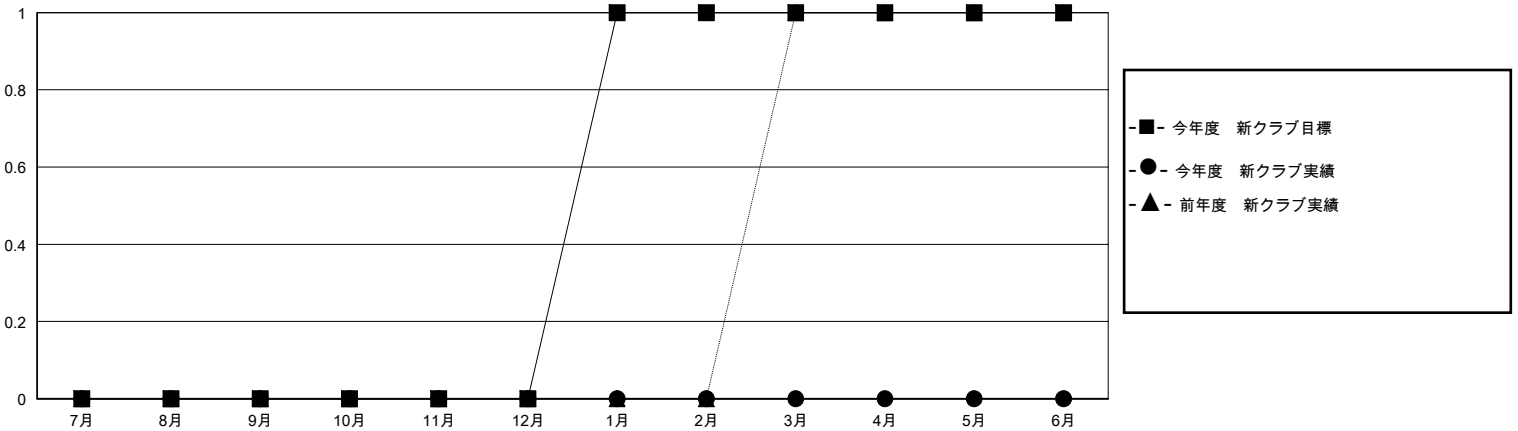

# MONTHLY MEMBERSHIP PROGRESS REPORT

District 332 C

Results as of: 9/30/2023

GMT:

地域 JAPAN

GMT会則地域

クラブ				名			
結果 : 2023-2024				結果 : 2023-2024			
四半期	新クラブ目標	新クラブ	解散クラブ	四半期	会員純増目標	会員増強実績	退会者(転籍を含む)実際
7月/8月/9月	0	0	0	7月/8月/9月	10	51	22
10月/11月/12月	0	0	0	10月/11月/12月	20	0	0
1月/2月/3月	1	0	0	1月/2月/3月	30	0	0
4月/5月/6月	0	0	0	4月/5月/6月	20	0	0

新クラブ目標及び実績累計

会員目標及び実績累計

解散クラブ: 0	23 CLUBS OF 55 一名以上の新会員を登録	<b>男女別</b>
退会者	<a href="#">会員累計データを見るには、ここをクリック</a>	男性 1,108 (71.76%)
物故会員 3		女性 436 (28.24%)
クラブ解散 0	世帯主/家族会員合計 640	
その他 19	国際会費半額の家族会員 351	
合計 22		