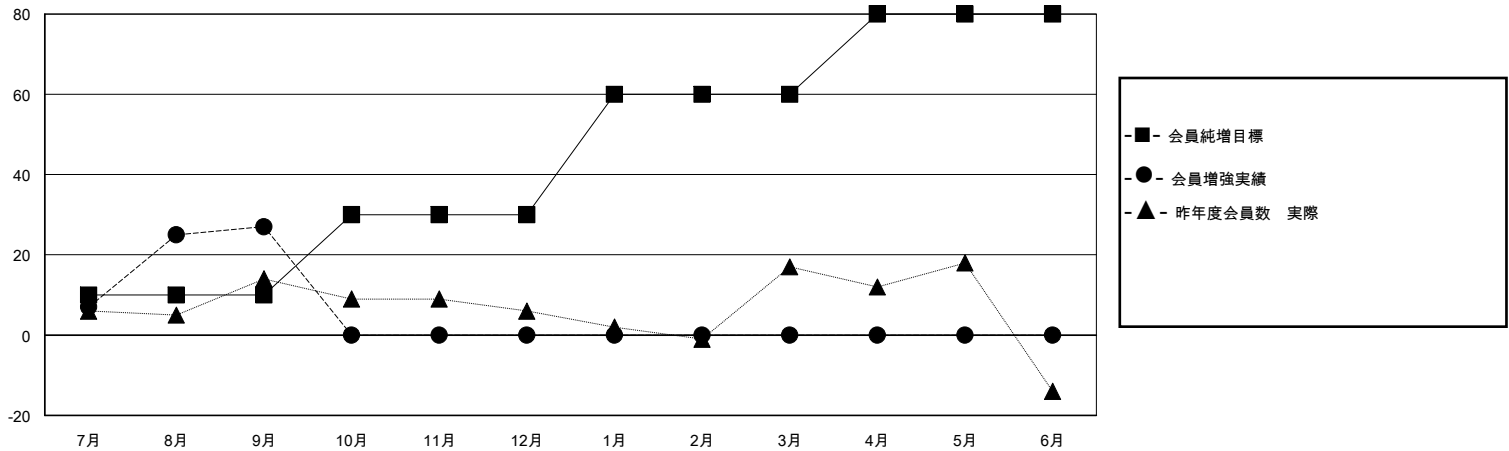

# MONTHLY MEMBERSHIP PROGRESS REPORT

District 332 C

Results as of: 9/30/2023

GMT:

地域 JAPAN

GMT会則地域

クラブ				名			
結果 : 2023-2024				結果 : 2023-2024			
四半期	新クラブ目標	新クラブ	解散クラブ	四半期	会員純増目標	会員増強実績	退会者(転籍を含む)実際
7月/8月/9月	0	0	0	7月/8月/9月	10	51	22
10月/11月/12月	0	0	0	10月/11月/12月	20	0	0
1月/2月/3月	1	0	0	1月/2月/3月	30	0	0
4月/5月/6月	0	0	0	4月/5月/6月	20	0	0

新クラブ目標及び実績累計

会員目標及び実績累計

解散クラブ: 0	23 CLUBS OF 55 一名以上の新会員を登録	<b>男女別</b>
退会者	<a href="#">会員累計データを見るには、ここをクリック</a>	男性 1,108 (71.76%)
物故会員 3		女性 436 (28.24%)
クラブ解散 0	世帯主/家族会員合計 640	
その他 19	国際会費半額の家族会員 351	
合計 22		